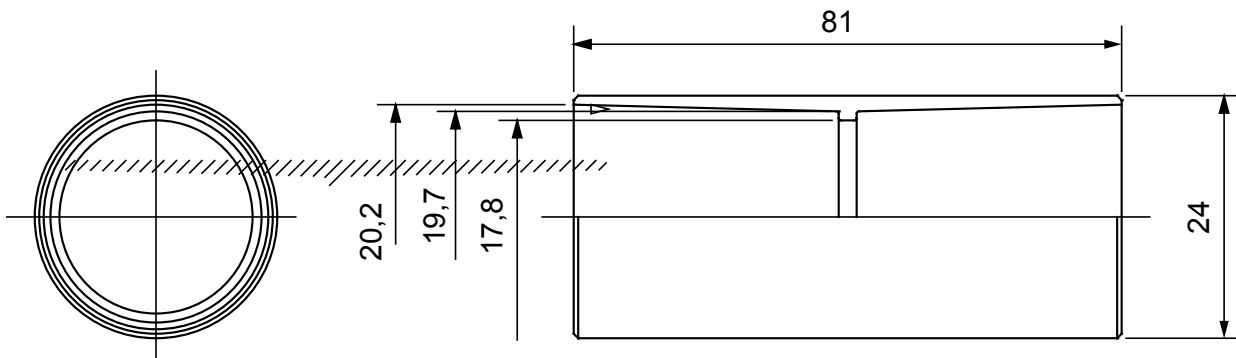

Componenti di percorso per i tubi protettivi rigidi serie RK con gradi di protezione IP40 e IP67.

Colore	Grigio RAL 7035	Grado di protezione	IP40
Tubi Ø (mm)	20	Tipo Materiale	Halogen free secondo norma EN 50642
Codice Electrocod	21221		

### DIMENSIONALE