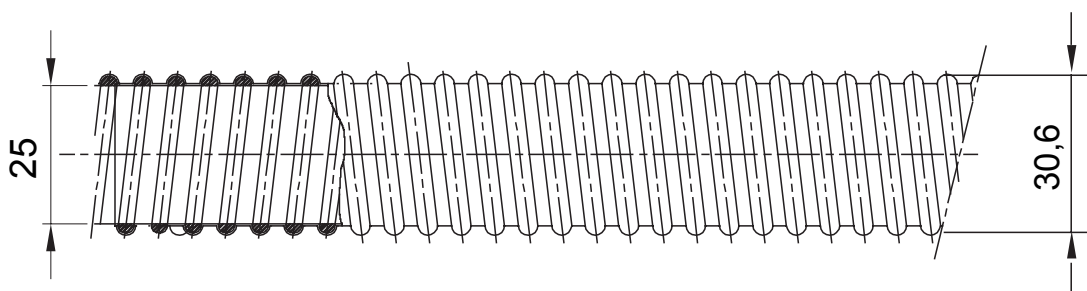

Sistema di tubi protettivi flessibili serie DF LIGHT realizzati in materiale termoplastico PVC con classificazione 1311. Rispondenti alle norme internazionali IEC 61386-1 (CEI 23/80) e IEC 61386-23 (CEI 23/83 per quanto applicabile). La gamma si compone di tubi disponibili in 4 diametri da 12 a 25 mm in colore grigio. Idonei per la protezione dei conduttori in installazioni fisse o mobili in applicazioni non gravose. Tipologia installazione: in vista a parete e soffitto.

Colore	Grigio RAL 7035	Materiale	PVC
Guaina Ø (mm)	25	Codice Electrocod	21320
Resistenza alla compressione	1 (Molto leggera - 125 N)	Resistenza all'urto	3 (Media - 2 J)
Resistenza alla curvatura	4 (Flessibile)	Caratteristiche elettriche	2 (Con caratteristiche di isolamento elettrico)
Resistenza propagazione fiamma	1 (Non propaga la fiamma)	Classificazione	1311
Raggio minimo di curvatura	10 volte il diametro	Resistenza di isolamento	100 MΩ a 500V per 1 minuto
Rigidità dielettrica	2000 V a 50 Hz per 15 minuti	Protezione penetrazione corpi solidi con raccordi fissi e girevoli	5
Protezione penetrazione corpi solidi con raccordi tubo-guaina	6	Protezione penetrazione acqua con raccordi fissi e girevoli	4
Protezione penetrazione acqua con raccordi tubo-guaina	5	Resistenza alla trazione	1 (Molto leggera)
Resistenza al carico sospeso	Non applicabile	Normativa	EN 61386-1 EN 61386-23
Famiglia	Light		

### DIMENSIONALE