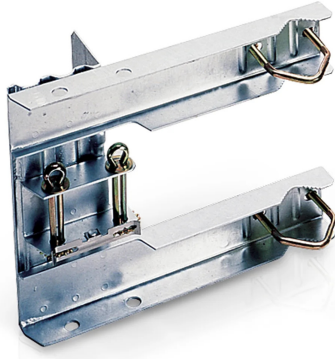

MEC6001G

Zancheria

Supporto a camino tipo francese per pali diam. da 25mm a 50mm

MEC6001G		
Codice		MEC6001G
Dimensioni e imballo		
Pezzi		6
codice EAN		8016978053841
Dimensioni imballo	mm	360 x 500 x 290
Peso lordo	kg	15