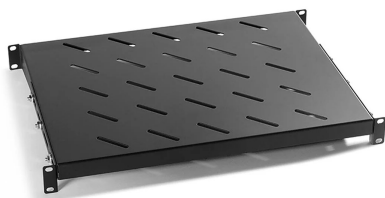

RKA RR1000

Rack PRO

Ripiano regolabile per armadi rack con profondità fino a 1000 mm, con fissaggio ai 4 montanti, per il supporto di apparecchiature non predisposte per l'alloggiamento a 19".

Caratteristiche tecniche

- Occupazione 2U + apparecchiatura
- Fissaggio su 4 montanti verticali
- Lamiera verniciata
- Colore nero
- Dotato di viti e dati a gabbia

RKA RR1000		
Codice		287669
Caratteristiche generali		
Unità		2U
Dimensioni prodotto	mm	485 x 572 x 45
Peso netto	kg	4.3
Verniciatura		
RAL		9005
Colore		Nero
Imballo		
Pezzi		1
codice EAN		8016978107070
Dimensioni imballo	mm	490 x 580 x 55
Peso lordo	kg	4.6