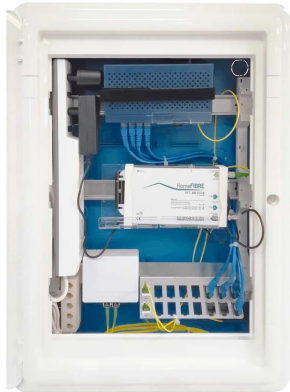

QDSA

Box

Box di appartamento (54 moduli) da murare, completo di 2 barre DIN con relativi agganci per Router, apparati attivi patch-cord RJ45 per i dati e bretelle SC/APC per i collegamenti alla STOA (dimensioni 455x136x610mm inclusa cornice, incasso 592x427x100)