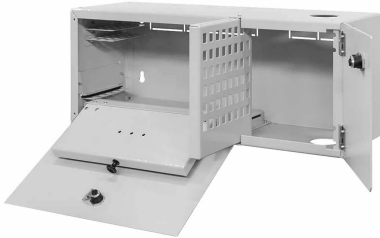

CSOE 2U

Box

Box in **metallo** per il cablaggio FTTH.

Caratteristiche tecniche

- Struttura in acciaio rinforzato
- Alloggiamento sia a rack che a parete
- Verniciatura a polvere

CSOE 2U		
Codice		287418
Caratteristiche generali		
Conformità		EN63000: 2018
Dimensioni e imballo		
Pezzi		1
codice EAN		8016978099825
Dimensioni imballo	mm	455 x 152 x 150
Dimensioni prodotto	mm	454 x 152 x 180
Peso lordo	kg	6.5