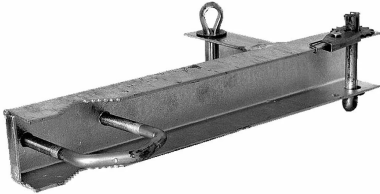

ZNFRCAMNEW28

Zancheria

Supporti da camino tipo francese, zincati a fuoco.

Caratteristiche tecniche

- Zincatura a fuoco

ZNFRCAMNEW28		
Codice		287285
Caratteristiche zancheria		28 cm Sporgenza 160 mm Presca tubo da Ø 25 a 50 mm
Dimensioni e imballo		
Pezzi		20
codice EAN		8016978093892
EAN multiplo		8016978093908
Dimensioni imballo	mm	465 x 335 x 320
Peso lordo	kg	18