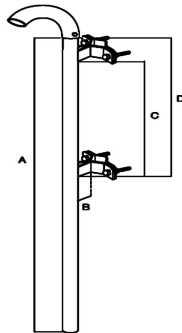

Palcurva40+att

Zancheria

Pali a gomito zincati a fuoco, con curva smontabile.

Caratteristiche tecniche

- Attacchi distanziati 5 cm
- Attacchi per fissaggio pali inclusi
- Curva smontabile a 180°
- Zincatura a fuoco
- A:2m
- B: 5sm
- C: 50cm
- D: 58-60cm

Palcurva40+att		
Codice		287258
Spessore	mm	2
Altezza	m	2
Diametro	mm	40
Dimensioni e imballo		
Pezzi		1
codice EAN		8016978093441
Dimensioni imballo	mm	2000 x 40 x 40
Peso lordo	kg	5