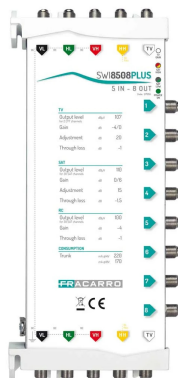

SWI8508PLUS

Cascata

Multiswitch in **cascata** a **5 ingressi** e **8 uscite derivate** con **guadagno attivo** e regolazione separata nelle bande TV e Satellite (banda alta e bassa con regolazioni separate).

Caratteristiche tecniche

- Regolazione del guadagno TV.
- **2 regolazioni per il guadagno del segnale Satellite**, banda alta e banda bassa separate.
- Elevato isolamento (> 45dB).
- Bassa perdita di passaggio.
- **Elevatissimo livello di uscita** per coprire lunghe distanze con i cavi (**100m** con cavo da 6,7mm).
- Canale di ritorno incluso.
- Basso consumo di energia.
- Facile da installare grazie alla colorazione standard degli ingressi

SWI8508PLUS		
Codice		271055
Ingressi		4 SAT, 1 TV
Uscite		4 SAT, 1 TV
Derivate		8
SAT		
Larghezza di banda SAT	MHz	950-2150
Guadagno SAT	dB	0/6
Regolazione guadagno	dB	15
Massimo livello uscita SAT	dB μ V	110
Perdita passaggio	dB	-1.5
TV		
Banda passante TV	MHz	85-862
Guadagno attivo TV	dB	-4/0
Regolazione guadagno TV	dB	20
Massimo livello uscita TV	dB μ V	107
Perdita passaggio TV	dB	-1

Canale di ritorno		
Banda passante	MHz	5-65
Guadagno	dB	-4
Massimo livello di uscita	dB μ V	100
Perdita passaggio	dB	-1
Consumo		
Assorbimento	mA	220 @14V; 170 @18V
Caratteristiche generali		
Temperatura lavoro	°C	Da -10 a +55
Isolamento SAT-SAT	dB	>45
Dimensioni e imballo		
Pezzi		1
codice EAN		8016978082513
Dimensioni imballo	mm	360 x 130 x 40
Dimensioni prodotto	mm	260 x 120 x 30
Peso lordo	kg	0.67