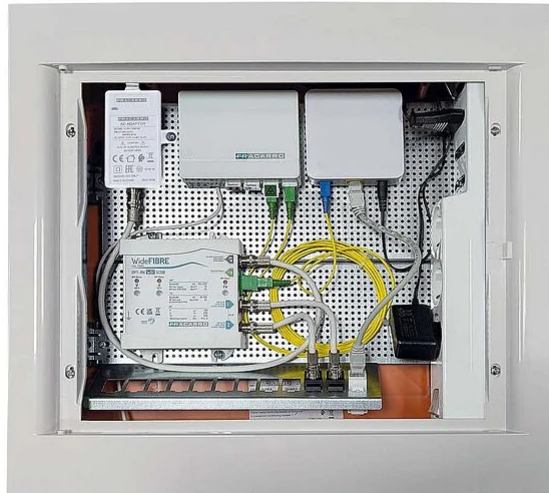

QDSA36PFA

Box

Quadro di Distribuzione dei Segnali di Appartamento
 Miniaturizzato in materiale plastico IP40 (36 moduli), vuoto,
 per impianti multiservizio FTTH.

**Con fondo del coperchio completamente aperto e fondo
 metallico forato con 12 supporti per prese keystone.**

Caratteristiche tecniche

- **Quadro per distribuzione di segnali di appartamento (QDSA) a 36 moduli**
- **Barre DIN EN 50022 in acciaio zincato, supporto estraibile e regolabile**
- **Fondo forato già installato e supporto con 12 fori keystone**
- Porta in ABS Bianco RAL 9001 cieca reversibile, cassetta ad elevata resistenza agli urti
- Cornice esterna e porta in materiale extralucido (dimensioni esterne 430x410x80mm)
- Montaggio ad incasso, per muratura (dimensioni incasso 407x390x78mm)

QDSA36PFA		
Codice		270910
Caratteristiche generali		
Conformità		EN 60670-1 EN 60670-24
Dimensioni e imballo		
Pezzi		1
codice EAN		8016978110162
Dimensioni imballo	mm	436 x 432 x 124
Dimensioni prodotto	mm	410 x 430 x 80
Peso lordo	kg	3.10