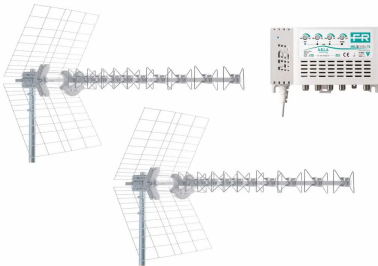

KIT 2 5G T2

Kit antenne 5G

Il KIT contiene:

- 2 antenne BLU10HD 5G (cod. 217915)
- 1 centralino MBJ3r345U T2 (cod. 223615)

KIT 2 5G T2		
Codice		217970
Descrizione		Il KIT contiene: <ul style="list-style-type: none">• 2 antenne BLU10HD 5G (cod. 217915)• 1 centralino MBJ3r345U T2 (cod. 223615)
Dimensioni e imballo		
Pezzi		1
codice EAN		8016978106370
Dimensioni imballo	mm	1240 x 150 x 400
Peso lordo	kg	6.2