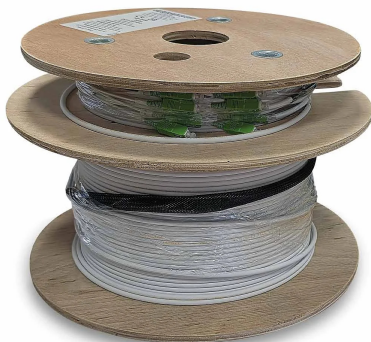

## BR8B100-AA-PS

Cavi Multifibra

Cavo ottico precablato in fibra monomodale 9/125 per uso interno, bend insensitive, con **8 fibre connettorizzate SC/APC** e sistema di trazione **PULL**, lungo 100 m.

Il cavo, conforme alla norma CPR EN 50575, è classificato **B2ca s2 d0 a1** e garantisce l'assenza di gocce incandescenti (d0).

Ideale per **installazioni mobili o fisse** su montanti verticali o canaline metalliche, offre elevata resistenza a trazione e flessibilità grazie alla doppia guaina protettiva.

*Il cavo è fornito su bobina in legno all'interno di una scatola in cartone, che garantisce maggior protezione al cavo.*

Caratteristiche generali		
Codice		287908
Tipo fibra		Monomodo 9/125; semi loose
Guaina fibra		LSZH, G657 A2
Colore		Bianco
CPR		B2ca, s1a, d0, a1
Numero fibre		8
Lunghezza fibra	m	100
Diametro guaina	mm	4
Connettori		SC/APC - SC/APC
Tipo connettore fibra		Simplex PULL
Perdita di inserzione	dB	< 0.25 (Grade B)
Dimensioni e imballo		
Pezzi		1
codice EAN		8016978111237
Dimensioni imballo	mm	330x330x330
Dimensioni prodotto	mm	330x330x330
Peso lordo	kg	2.16