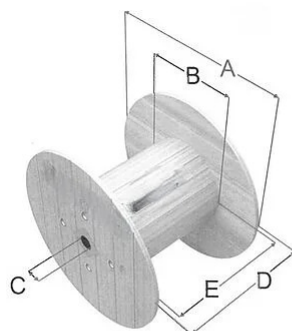

OPC8ARM457

Cavi Multifibra

Cavo in fibra ottica monomodale armato in filati di vetro da esterno con 8 fibre 9/125 (G657.D). Classificazione CPR Eca

Caratteristiche generali		
Codice		287815
Descrizione		Cavo loose tube Fibra ottica monomodale da esterno armatura in filati di vetro antiroditore
Tipo fibra		8 Fibre 9/125
Guaina fibra		LSZH, G657A2, CPR Eca
Lunghezza fibra	m	457
Diametro guaina	mm	6
Tipo connettore fibra		Da Connettorizzare
Conformità		EN 50575:2014 + A1:2016
Dimensioni e imballo		
Pezzi		457
codice EAN		8016978109449
EAN multiplo		8016978109456
Peso lordo	kg	17.4

A: 400 mm

B: 190 mm

C: 80 mm

D: 315 mm

E: 300 mm

Scatola: Solo rocchetto