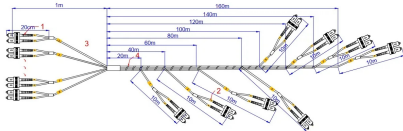

### Cavi Multifibra

**Cavo** in fibra ottica monomodale da **interno**, con **16 fibre** e lunghezza **170 m**; dotato di **8 stacchi da 10m connessi** ogni 20m con **SC/APC Duplex** e sistema di trazione **PULL**. Molto utile per stendere la fibra su una montante e **portare i servizi su 2 fibre per ciascuno di 8 piani**, in particolare modo negli impianti **GPON** delle strutture ricettive.

Rispetta i requisiti della classe **Cca** secondo la normativa **CPR EN 50575**.

Caratteristiche generali		
Codice		287704
Tipo fibra		Monomodo 9/125; buffered
Guaina fibra		LSZH, G657 A2
Colore		Giallo
CPR		Cca, s1a, d0, a1
Numero fibre		16
Lunghezza fibra	m	170, con 8 stacchi da 10m connessi ogni 20m
Diametro guaina	mm	3
Connettori		SC/APC - SC/APC
Tipo connettore fibra		Duplex PULL
Perdita di inserzione	dB	< 0.25 (Grade B)
Conformità		EN 50575:2014 + A1:2016
Dimensioni e imballo		
Pezzi		1
codice EAN		8016978107506
Dimensioni imballo	mm	330 x 330 x 330
Dimensioni prodotto	mm	330 x 225
Peso lordo	kg	14.550