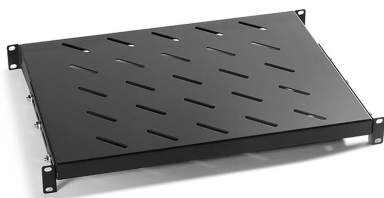

RKA RR1000

Rack PRO

Ripiano regolabile per armadi rack con profondità fino a 1000 mm, con fissaggio ai 4 montanti, per il supporto di apparecchiature non predisposte per l'alloggiamento a 19".

Caratteristiche tecniche

- Occupazione 2U + apparecchiatura
- Fissaggio su 4 montanti verticali
- Lamiera verniciata
- Colore nero
- Dotato di viti e dati a gabbia

RKA RR1000		
Codice		287669
Caratteristiche generali		
Unità		2U
Dimensioni prodotto	mm	485 x 572 x 45
Peso netto	kg	4.3
Verniciatura		
RAL		9005
Colore		Nero
Imballo		
Pezzi		1
codice EAN		8016978107070
Dimensioni imballo	mm	490 x 580 x 55
Peso lordo	kg	4.6