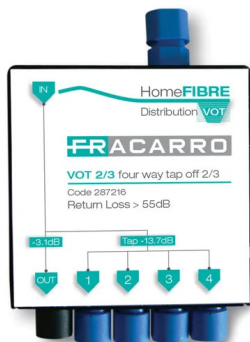

## VOT2/3

## Partitori

Splitter ottici miniaturizzati, adatti alle distribuzioni in F.O. indoor dove gli spazi sono ridotti.

VOT2/3		
Codice		287216
Ingresso		1
Uscita		1+4 der
Connettori		Mini
Perdita riflessione	dB	>55
Isolamento	dB	>45
Caratteristiche generali		
Perdita derivata	dB	<13.7
Temperatura lavoro	°C	Da -20 a +55
Conformità		EN50581:2012
Dimensioni e imballo		
Pezzi		1
codice EAN		8016978091959
Dimensioni imballo	mm	80 x 80 x 20
Dimensioni prodotto	mm	83 x 59 x 17
Peso lordo	kg	0.036