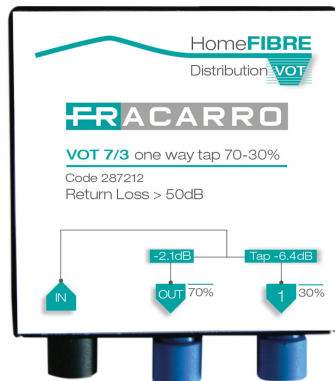

VOT70/30

Partitori

Splitter ottici miniaturizzati, adatti alle distribuzioni in F.O. indoor dove gli spazi sono ridotti.

VOT70/30		
Codice		287212
Ingresso		1
Uscita		1+1 der
Connettori		Mini
Perdita riflessione	dB	>55
Isolamento	dB	>45
Caratteristiche generali		
Perdita passaggio	dB	<2.1
Perdita derivata	dB	<6.4
Temperatura lavoro	°C	Da -20 a +55
Conformità		EN50581:2012
Dimensioni e imballo		
Pezzi		1
codice EAN		8016978091911
Dimensioni imballo	mm	80 x 80 x 20
Dimensioni prodotto	mm	83 x 59 x 17
Peso lordo	kg	0.036