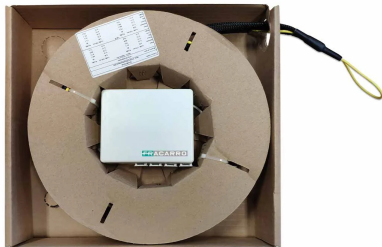

STOA 4 60m

STOA Preco

Scatola di Terminazione Ottica d'Appartamento in plastica, pre-connettorizzato su **entrambi i lati**, con 4 bussole SC/APC e shooter; disponibile con **60m** di cavo da 4 fibre per gli impianti multiservizio **FTTH**; soluzione molto utile per portare all'interno di ogni singola unità abitativa tutti i servizi centralizzati nel CSOE degli impianti FTTH.

Caratteristiche generali		
Codice		287630
Tipo fibra		Monomodale 9/125; semi loose
Guaina fibra		LSZH, G657 A2
Colore		Bianco
Numero fibre		4
Lunghezza fibra	m	60
Diametro guaina	mm	3
Connettori		SC/APC - SC/APC
Tipo connettore fibra		Simplex PULL
Perdita di inserzione	dB	< 0.25 (Grade B)
Dimensioni e imballo		
Pezzi		1
codice EAN		8016978106653
Dimensioni imballo	mm	280 x 260 x 60
Dimensioni prodotto	mm	250 x 250 x 50
Peso lordo	kg	0.80