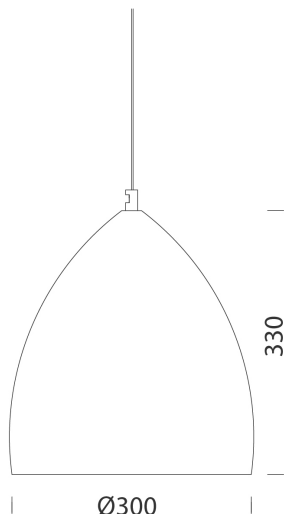

Bell D - decor LINE

Codice: 22222931-00

MATERIALI E COLORI

Corpo	in lamiera di acciaio.
Colore	Nero
Equipaggiamento	-basetta e cavo (lunghezza cavo 1,50m max) per la sospensione.

NORME E CONFORMITÀ

Classe sicurezza fotobiologica	RG0
Marcature e test	CE
Norme di riferimento	EN60598-1. Hanno grado di protezione secondo la norma EN60529.

DOTAZIONI

A richiesta	disponibili versioni con diverse finiture estetiche colorate adattabili ad ogni contesto architettonico (es. bianco cod. 22222910-00, blu zaffiro, arancione, grigio tortora).

GARANZIA

Garanzia post-vendita	5 yr

DOWNLOAD

MONTAGGI

IstruzioniMontaggio BELL DECOR rev3.pdf

DISEGNI

DisegnoTecnico belld.dxf