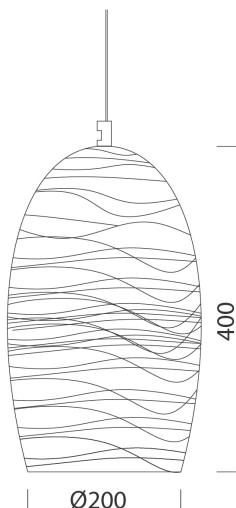

Bell C - decor LINE

Codice: 22222832-00

Illumina la tua casa, il tuo locale o il tuo punto vendita con il nostro assortimento di Bell - Decor Line a sospensione in diversi stili e colori. Bell è una sospensione perfetta in qualsiasi ambiente; facile da installare, si dimostra estremamente versatile. Con questi elementi che uniscono stile e praticità, non rimane altro che scegliere quale LED utilizzare.

INFORMAZIONI GENERALI

Articolo	Bell C - decor LINE
Codice	22222832-00

DIMENSIONI E PESO

Altezza (mm)	400 mm
Diametro (Ø) (mm)	200 mm
Peso (Kg)	2.5 kg

CARATTERISTICHE ELETTRICHE E CONTROLLI

Tipo di tensione	AC
Tensione Min (V)	220 V
Tensione Max (V)	240 V
Frequenza (Hz)	50 Hz
Sigla cablaggio	CLD-S
Classe di isolamento	Classe I
Controllo e Regolazione	Nessuno

Bell C - decor LINE

Codice: 22222832-00

DATI FOTOMETRICI

Sorgente luminosa	LED
CCT	0 K
Mantenimento del flusso luminoso LED	0 hr, L 0, B 0

CARATTERISTICHE MECCANICHE

Resistenza meccanica agli urti (IK)	IK07
IP	20

Bell C - decor LINE

Codice: 22222832-00

DOWNLOAD

MONTAGGI

IstruzioniMontaggio BELL DECOR rev3.pdf

DISEGNI

DisegnoTecnico bellc.dxf

MATERIALI E COLORI