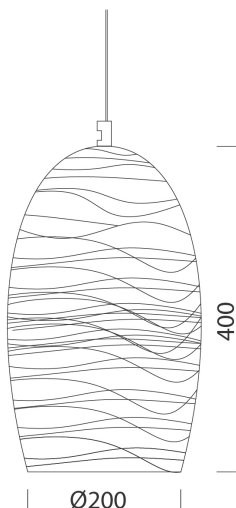

Bell C - decor LINE

Codice: 22222831-00

MATERIALI E COLORI

Corpo	in alluminio.
Colore	Nero
Equipaggiamento	-basetta e cavo (lunghezza cavo 1,50m max) per la sospensione.

NORME E CONFORMITÀ

Classe sicurezza fotobiologica	RG0
Marcature e test	CE
Norme di riferimento	EN60598-1. Hanno grado di protezione secondo la norma EN60529.

DOTAZIONI

A richiesta	versione colore bianco.

GARANZIA

Garanzia post-vendita	2 yr

DOWNLOAD

MONTAGGI

IstruzioniMontaggio BELL DECOR LINE rev 2.pdf

DISEGNI

DisegnoTecnico bellc.dxf