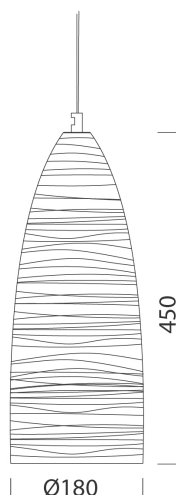

Bell B - decor LINE

Codice: 22222790-00

MATERIALI E COLORI

Corpo	in alluminio.
Colore	Oro
Equipaggiamento	-basetta e cavo (lunghezza cavo 1,50m max) per la sospensione.

NORME E CONFORMITÀ

Classe sicurezza fotobiologica	RG0
Marcature e test	CE
Norme di riferimento	EN60598-1. Hanno grado di protezione secondo la norma EN60529.

DOTAZIONI

Sensori	
A richiesta	disponibili versioni con diverse finiture estetiche colorate adattabili ad ogni contesto architettonico (es. nero cod. 22222731-00, blu zaffiro, bianco/acqua marina, arancione).

GARANZIA

Garanzia post-vendita	5 yr