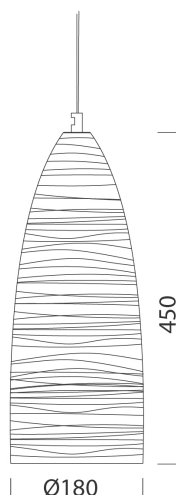

Bell B - decor LINE

Codice: 22222780-00

MATERIALI E COLORI

Corpo	in alluminio.
Colore	Rame
Equipaggiamento	-basetta e cavo (lunghezza cavo 1,50m max) per la sospensione.

NORME E CONFORMITÀ

Classe sicurezza fotobiologica	RG0
Marcature e test	CE
Norme di riferimento	EN60598-1. Hanno grado di protezione secondo la norma EN60529.

DOTAZIONI

Sensori	
A richiesta	disponibili versioni con diverse finiture estetiche colorate adattabili ad ogni contesto architettonico (es. nero cod. 22222731-00, blu zaffiro, bianco/acqua marina, arancione).

GARANZIA

Garanzia post-vendita	5 yr