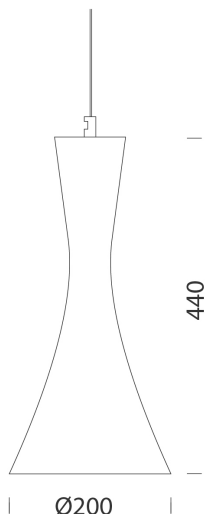

Bell A - decor LINE

Codice: 22222680-00

INFORMAZIONI GENERALI

Articolo	Bell A - decor LINE
Codice	22222680-00

DIMENSIONI E PESO

Altezza (mm)	440 mm
Diametro (Ø) (mm)	200 mm
Peso (Kg)	1.4 kg

CARATTERISTICHE ELETTRICHE E CONTROLLI

Bell A - decor LINE

Codice: 22222680-00

DATI FOTOMETRICI

Sorgente luminosa	LED
CCT	0 K
Mantenimento del flusso luminoso LED	0 hr, L 0, B 0

CARATTERISTICHE MECCANICHE

Resistenza meccanica agli urti (IK)	IK07
IP	20

Bell A - decor LINE

Codice: 22222680-00

DOWNLOAD

MONTAGGI

IstruzioniMontaggio BELL DECOR rev3.pdf

DISEGNI

DisegnoTecnico bella.dxf

MATERIALI E COLORI