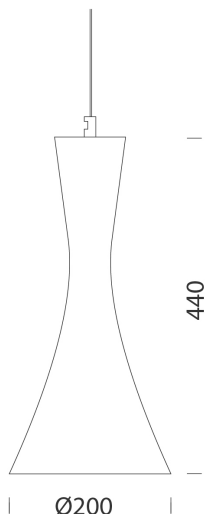

### INFORMAZIONI GENERALI

Articolo	Bell A - decor LINE
Codice	22222610-00

### DIMENSIONI E PESO

Altezza (mm)	450 mm
Peso (Kg)	1.314 kg

### DATI FOTOMETRICI

Potenza assorbita (totale) (W)	0 W
-----------------------------------	-----

## Bell A - decor LINE

Codice: 22222610-00