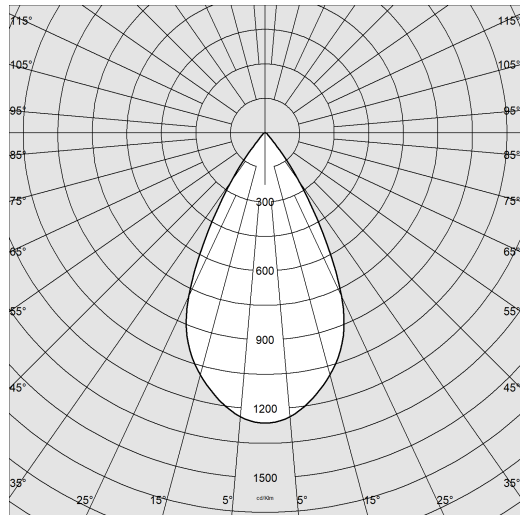

Focus 7.0 L - DIP SWITCH - a basetta

Codice: 22208333-00

DATI FOTOMETRICI

Sorgente luminosa	LED
CRI	92
Flusso luminoso (uscente) (lm)	2167 lm
Potenza assorbita (totale) (W)	25 W
CCT	3000 K
Efficienza luminosa (lm/W)	87 lm/W
Low Flicker	apparecchio con Flicker molto contenuto: luce uniforme per una maggior sicurezza visiva.
Apertura fascio	53 °
Mantenimento del flusso luminoso LED	70000 hr, L 80, B 10

CARATTERISTICHE MECCANICHE

Resistenza meccanica agli urti (IK)	IK07
IP	40