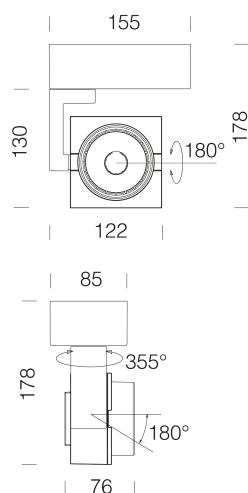

Focus 7.0 L - DIP SWITCH - a basetta

Codice: 22208333-00

MATERIALI E COLORI

Corpo	in alluminio pressofuso.
Verniciatura	a polvere con vernice epossidica in poliestere resistente ai raggi UV.
Colore	Nero

NORME E CONFORMITÀ

Classe sicurezza fotobiologica	RG0
Marcature e test	CE
Norme di riferimento	EN60598-1. Hanno grado di protezione secondo la norma EN60529.
Etichetta Energetica	E

GARANZIA

Garanzia post-vendita	5 yr

DOWNLOAD

MONTAGGI

[IstruzioniMontaggio Dip switch 0523.pdf](#)

[IstruzioniMontaggio FOCUS rev4.pdf](#)

DISEGNI

[DisegnoTecnico 208310.dxf](#)