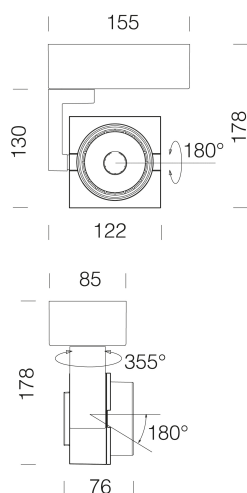

Focus 7.0 L - DIP SWITCH - a bassetta

Codice: 22208332-68

MATERIALI E COLORI

Corpo	in alluminio pressofuso.
Verniciatura	a polvere con vernice epossidica in poliestere resistente ai raggi UV.
Colore	Nero

NORME E CONFORMITÀ

Classe sicurezza fotobio-logica	RG0
Marcature e test	CE
Norme di riferimento	EN60598-1. Hanno grado di protezione secondo la norma EN60529.
Etichetta Energetica	D

GARANZIA

Garanzia post-vendita	5 yr

DOWNLOAD

MONTAGGI

[IstruzioniMontaggio Dip switch 0523.pdf](#)

[IstruzioniMontaggio FOCUS rev4.pdf](#)

DISEGNI

[DisegnoTecnico 208310.dxf](#)