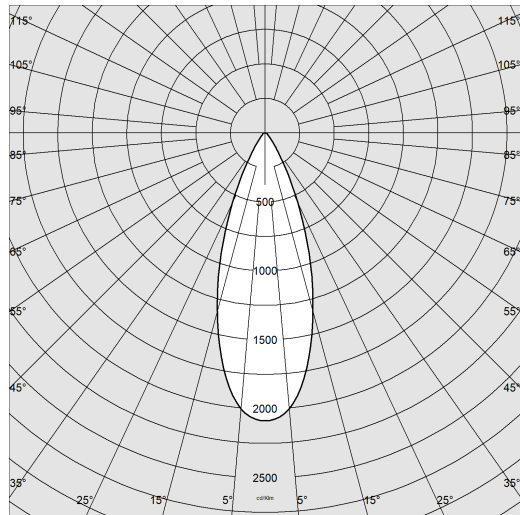

Focus 7.0 L - DIP SWITCH - a basetta

Codice: 22208332-68

INFORMAZIONI GENERALI

Articolo	Focus 7.0 L - DIP SWITCH - a basetta
Codice	22208332-68

DIMENSIONI E PESO

Lunghezza (mm)	155 mm
Larghezza (mm)	85 mm
Altezza (mm)	178 mm
Peso (Kg)	1.1 kg

Focus 7.0 L - DIP SWITCH - a basetta

Codice: 22208332-68

DATI FOTOMETRICI

Sorgente luminosa	LED
CRI	92
Flusso luminoso (uscente) (lm)	2555 lm
Potenza assorbita (totale) (W)	25 W
CCT	4000 K
Efficienza luminosa (lm/W)	102 lm/W
Low Flicker	apparecchio con Flicker molto contenuto: luce uniforme per una maggior sicurezza visiva.
Apertura fascio	33 °
Mantenimento del flusso luminoso LED	70000 hr, L 80, B 10