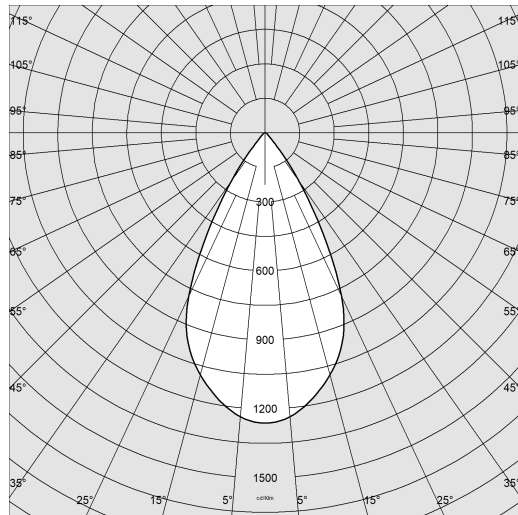

Focus 7.0 L - DIP SWITCH - a basetta

Codice: 22208313-68

DATI FOTOMETRICI

Sorgente luminosa	LED
CRI	92
Flusso luminoso (uscente) (lm)	2230 lm
Potenza assorbita (totale) (W)	25 W
CCT	4000 K
Efficienza luminosa (lm/W)	89 lm/W
Low Flicker	apparecchio con Flicker molto contenuto: luce uniforme per una maggior sicurezza visiva.
Apertura fascio	53 °
Mantenimento del flusso luminoso LED	70000 hr, L 80, B 10

CARATTERISTICHE MECCANICHE

Resistenza meccanica agli urti (IK)	IK07
IP	40