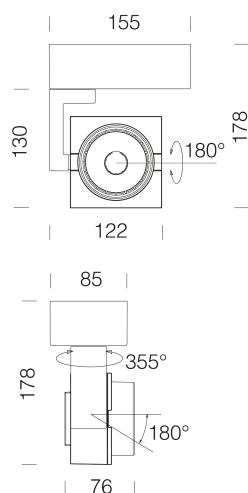

Focus 7.0 L - DIP SWITCH - a basetta

Codice: 22208313-68

MATERIALI E COLORI

Corpo	in alluminio pressofuso.
Verniciatura	a polvere con vernice epossidica in poliestere resistente ai raggi UV.
Colore	Bianco

NORME E CONFORMITÀ

Classe sicurezza fotobiologica	RG0
Marcature e test	CE
Norme di riferimento	EN60598-1. Hanno grado di protezione secondo la norma EN60529.
Etichetta Energetica	D

GARANZIA

Garanzia post-vendita	5 yr

DOWNLOAD

MONTAGGI

[IstruzioniMontaggio Dip switch 0523.pdf](#)

[IstruzioniMontaggio FOCUS rev4.pdf](#)

DISEGNI

[DisegnoTecnico 208310.dxf](#)