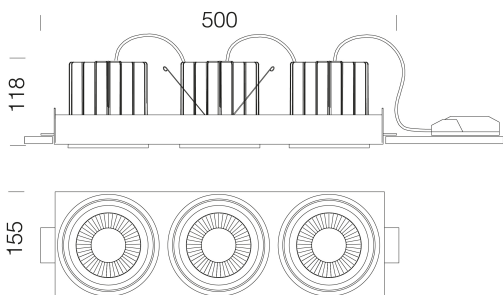

Trimless 111 - A3

Codice: 22111331-00

MATERIALI E COLORI

Corpo	in alluminio pressofuso con farette orientabili e basculanti.
Ottica	in policarbonato metallizzato ad alto rendimento luminoso.
Dissipatore	integrato.
Verniciatura	a polvere con vernice epossidica in poliestere resistente ai raggi UV.
Colore	Nero
Equipaggiamento	staffe di sostegno in acciaio zincato che assicurano una perfetta aderenza al controsoffitto di spessore da 12 mm a 25 mm.

NORME E CONFORMITÀ

Classe sicurezza fotobiologica	RG0
Marcature e test	CE
Norme di riferimento	EN60598-1. Hanno grado di protezione secondo la norma EN60529.
Etichetta Energetica	E

GARANZIA

Garanzia post-vendita	3 yr

DOWNLOAD

MONTAGGI

IstruzioniMontaggio Kit EM Acc-960xx rev5 12-23.pdf

IstruzioniMontaggio TRIMLESS A 50-70-111 rev7.pdf

DISEGNI

DisegnoTecnico trim111a3.dxf