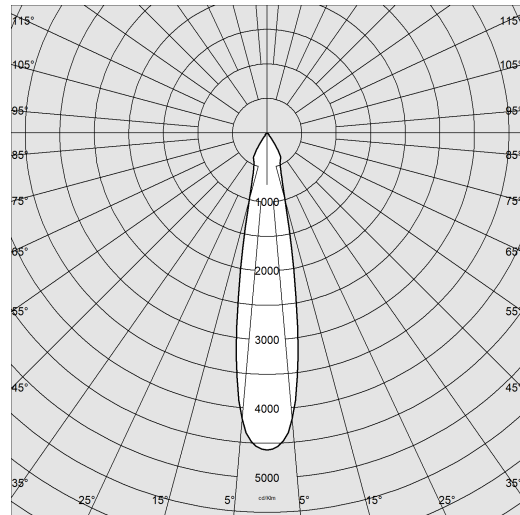

Trimless 111 - A1

Codice: 22111130-1241

DATI FOTOMETRICI

Sorgente luminosa LED COB

CRI >90

Flusso luminoso (uscente) (lm) 3398 lm

Potenza assorbita (totale) (W) 38 W

CCT 3000 K

Efficienza luminosa (lm/W) 89 lm/W

Low Flicker apparecchio con Flicker molto contenuto: luce uniforme per una maggior sicurezza visiva.

Apertura fascio 15 °

Mantenimento del flusso luminoso LED 70000 hr, L 80, B 10

CARATTERISTICHE MECCANICHE

Resistenza meccanica agli urti (IK) IK07

IP 20