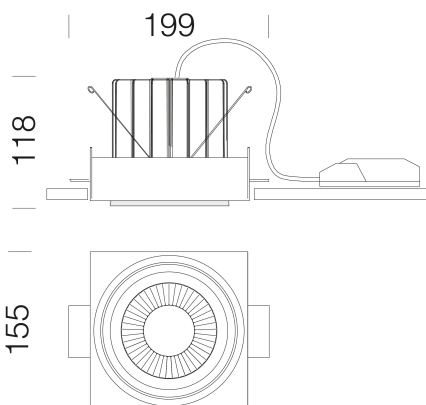

Trimless 111 - A1

Codice: 22111130-1241

MATERIALI E COLORI

Corpo	in alluminio pressofuso con faretti orientabili e basculanti.
Ottica	in policarbonato metallizzato ad alto rendimento luminoso.
Dissipatore	integrato.
Verniciatura	a polvere con vernice epossidica in poliestere resistente ai raggi UV.
Colore	Nero
Equipaggiamento	staffe di sostegno in acciaio zincato che assicurano una perfetta aderenza al controsoffitto di spessore da 12 mm a 25 mm.

NORME E CONFORMITÀ

Classe sicurezza fotobiologica	RG0
Marcature e test	CE
Norme di riferimento	EN60598-1. Hanno grado di protezione secondo la norma EN60529.
Etichetta Energetica	E

GARANZIA

Garanzia post-vendita	3 yr

DOWNLOAD

MONTAGGI

IstruzioniMontaggio Kit EM Acc-960xx rev5 12-23.pdf

IstruzioniMontaggio TRIMLESS A 50-70-111 rev7.pdf

DISEGNI

DisegnoTecnico a1-111.dxf