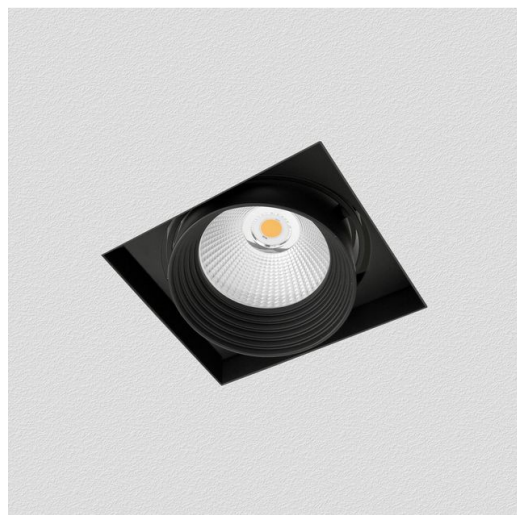

## Trimless 111 - A1

Codice: 22111130-1241

Trimless è uno spot modulare da incasso orientabili, ideale per il proprio punto vendita, per le abitazioni e per il settore alberghiero.

Questo sistema di ultima generazione soddisfa in modo perfetto le esigenze poste da un concetto di illuminazione d'interni radicalmente mutato negli ultimi anni: il primo obiettivo è ora la ricerca del massimo benessere visivo, e questo implica conferire alla luce significati diversi in relazione all'ambiente in cui essa viene inserita.

Nei punti vendita - dal grande centro commerciale al piccolo negozio - la luce è l'elemento centrale attorno al quale realizzare l'allestimento, valorizzare al massimo la merce e, soprattutto, sviluppare progetti personalizzati capaci di rendere subito riconoscibile il proprio brand. Installabile in tutti i controsoffitti con diverse combinazioni e potenze, si possono collocare a filo pannello o con bordino di finitura.

### DIMENSIONI E PESO

Lunghezza (mm)	155 mm
Larghezza (mm)	155 mm
Altezza (mm)	110 mm
Peso (Kg)	1.5 kg