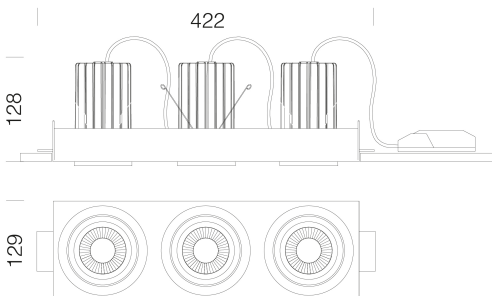

Trimless 70 - A3

Codice: 22107332-1241

MATERIALI E COLORI

Corpo	in alluminio pressofuso con faretti orientabili e basculanti.
Ottica	in policarbonato metallizzato ad alto rendimento luminoso.
Dissipatore	integrato.
Verniciatura	a polvere con vernice epossidica in poliestere resistente ai raggi UV.
Colore	Nero
Equipaggiamento	staffe di sostegno in acciaio zincato che assicurano una perfetta aderenza al controsoffitto di spessore da 12 mm a 25 mm.

NORME E CONFORMITÀ

Classe sicurezza fotobiologica	RG0
Marcature e test	CE
Norme di riferimento	EN60598-1. Hanno grado di protezione secondo la norma EN60529.
Etichetta Energetica	E

GARANZIA

Garanzia post-vendita	3 yr

DOWNLOAD

MONTAGGI

IstruzioniMontaggio Kit EM Acc-960xx rev5 12-23.pdf

IstruzioniMontaggio TRIMLESS A 50-70-111 rev7.pdf

DISEGNI

DisegnoTecnico trim70a3.dxf