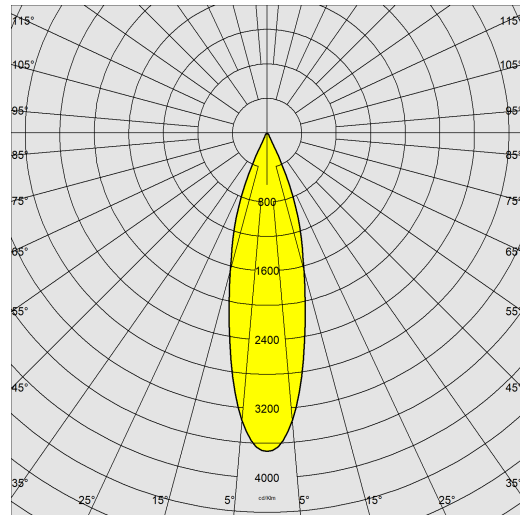

Trimless 50 - A3

Codice: 22105332-00

DATI FOTOMETRICI

Sorgente luminosa	LED COB3x
CRI	>90
Flusso luminoso (uscente) (lm)	527 lm
Potenza assorbita (totale) (W)	30 W
CCT	3000 K
Efficienza luminosa (lm/W)	18 lm/W
Low Flicker	apparecchio con Flicker molto contenuto: luce uniforme per una maggior sicurezza visiva.
Apertura fascio	25 °
Mantenimento del flusso luminoso LED	50000 hr, L 80, B 20

CARATTERISTICHE MECCANICHE

Resistenza meccanica agli urti (IK)	IK07
IP	20