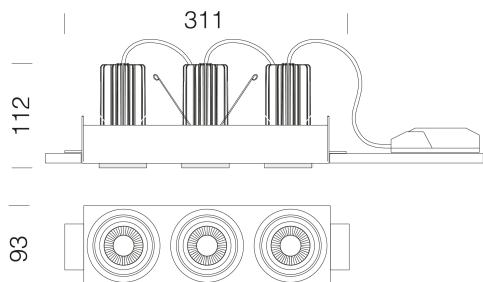

Trimless 50 - A3

Codice: 22105332-00

MATERIALI E COLORI

Corpo	in alluminio pressofuso con farette orientabili e basculanti.
Ottica	in policarbonato metallizzato ad alto rendimento luminoso.
Dissipatore	integrato.
Verniciatura	a polvere con vernice epossidica in poliestere resistente ai raggi UV.
Colore	Nero
Equipaggiamento	staffe di sostegno in acciaio zincato che assicurano una perfetta aderenza al controsoffitto di spessore da 12 mm a 25 mm.

NORME E CONFORMITÀ

Classe sicurezza fotobiologica	RG0
Marcature e test	CE
Norme di riferimento	EN60598-1. Hanno grado di protezione secondo la norma EN60529.
Etichetta Energetica	E

GARANZIA

Garanzia post-vendita	3 yr

DOWNLOAD

MONTAGGI

IstruzioniMontaggio Kit EM Acc-960xx rev5 12-23.pdf

IstruzioniMontaggio TRIMLESS A 50-70-111 rev7.pdf

DISEGNI

DisegnoTecnico trim50a3.dxf