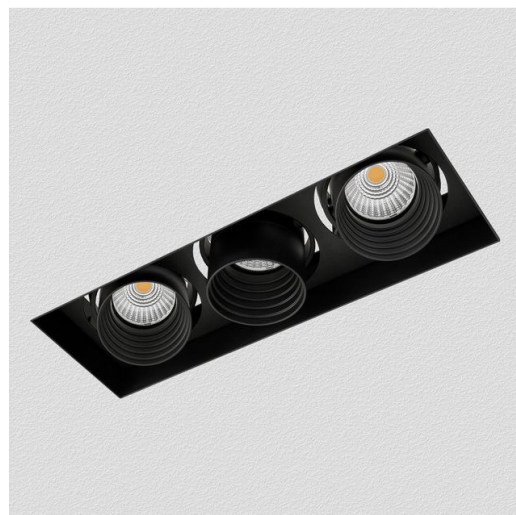

Trimless 50 - A3

Codice: 22105331-00

INFORMAZIONI GENERALI

Articolo	Trimless 50 - A3
Codice	22105331-00

DIMENSIONI E PESO

Lunghezza (mm)	311 mm
Larghezza (mm)	93 mm
Altezza (mm)	110 mm
Peso (Kg)	1.7 kg

INSTALLAZIONE

Trimless è uno spot modulare da incasso orientabili, ideale per il proprio punto vendita, per le abitazioni e per il settore alberghiero.

Questo sistema di ultima generazione soddisfa in modo perfetto le esigenze poste da un concetto di illuminazione d'interni radicalmente mutato negli ultimi anni: il primo obiettivo è ora la ricerca del massimo benessere visivo, e questo implica conferire alla luce significati diversi in relazione all'ambiente in cui essa viene inserita.

Nei punti vendita - dal grande centro commerciale al piccolo negozio - la luce è l'elemento centrale attorno al quale realizzare l'allestimento, valorizzare al massimo la merce e, soprattutto, sviluppare progetti personalizzati capaci di rendere subito riconoscibile il proprio brand. Installabile in tutti i controsoffitti con diverse combinazioni e potenze, si possono collocare a filo pannello o con bordino di finitura.