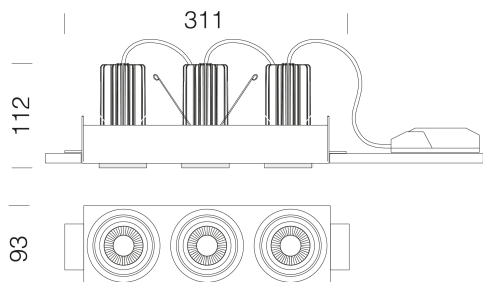

Trimless 50 - A3

Codice: 22105331-00

MATERIALI E COLORI

Corpo	in alluminio pressofuso con faretti orientabili e basculanti.
Ottica	in policarbonato metallizzato ad alto rendimento luminoso.
Dissipatore	integrato.
Verniciatura	a polvere con vernice epossidica in poliestere resistente ai raggi UV.
Colore	Nero
Equipaggiamento	staffe di sostegno in acciaio zincato che assicurano una perfetta aderenza al controsoffitto di spessore da 12 mm a 25 mm.

NORME E CONFORMITÀ

Classe sicurezza fotobiologica	RG0
Marcature e test	CE
Norme di riferimento	EN60598-1. Hanno grado di protezione secondo la norma EN60529.
Etichetta Energetica	E

GARANZIA

Garanzia post-vendita	3 yr

DOWNLOAD

MONTAGGI

IstruzioniMontaggio Kit EM Acc-960xx rev5 12-23.pdf

IstruzioniMontaggio TRIMLESS A 50-70-111 rev7.pdf

DISEGNI

DisegnoTecnico trim50a3.dxf