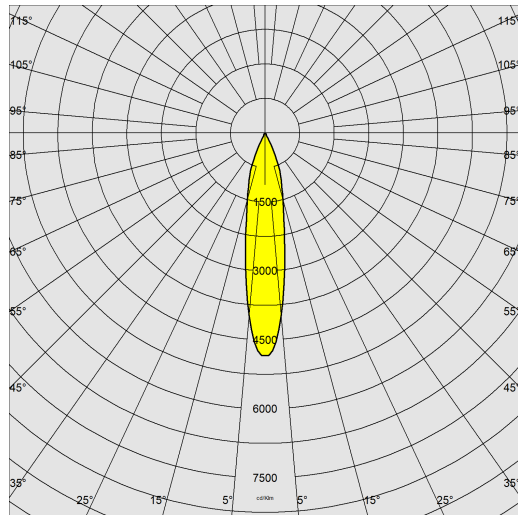

DATI FOTOMETRICI

Sorgente luminosa	LED COB3x
CRI	>90
Flusso luminoso (uscente) (lm)	597 lm
Potenza assorbita (totale) (W)	30 W
CCT	4000 K
Efficienza luminosa (lm/W)	20 lm/W
Low Flicker	apparecchio con Flicker molto contenuto: luce uniforme per una maggior sicurezza visiva.
Apertura fascio	15 °
Mantenimento del flusso luminoso LED	50000 hr, L 80, B 20