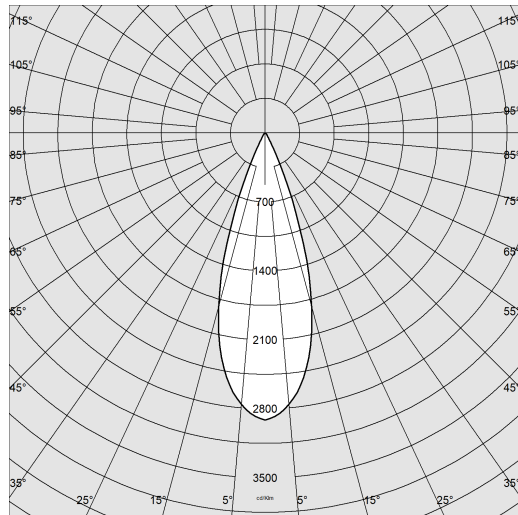

Arq - D - plafone - orientabile

Codice: 22047310-00

INFORMAZIONI GENERALI

Articolo	Arq - D - plafone - orientabile
Codice	22047310-00

DIMENSIONI E PESO

Altezza (mm)	90 mm
Diametro (Ø) (mm)	55 mm
Peso (Kg)	0.2 kg

Arg - D - plafone - orientabile

Codice: 22047310-00

DATI FOTOMETRICI

Sorgente luminosa	LED
CRI	90
Flusso luminoso (uscente) (lm)	550 lm
Potenza assorbita (totale) (W)	5 W
CCT	3000 K
Efficienza luminosa (lm/W)	110 lm/W
Low Flicker	apparecchio con Flicker molto contenuto: luce uniforme per una maggior sicurezza visiva.
Apertura fascio	36 °
Mantenimento del flusso luminoso LED	50000 hr, L 80, B 20