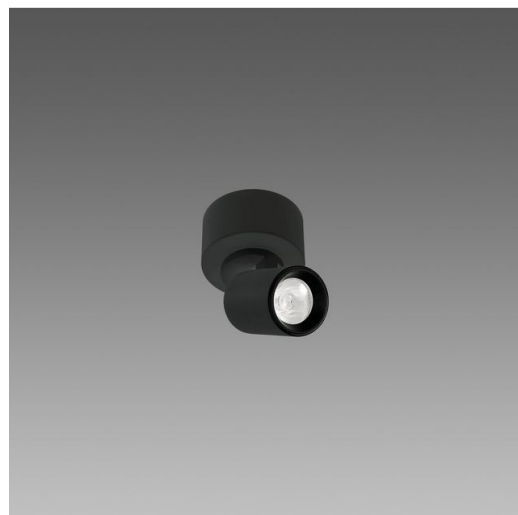

Arq - D - plafone - orientabile

Codice: 22047310-00

INFORMAZIONI GENERALI

Articolo	Arq - D - plafone - orientabile
Codice	22047310-00

DIMENSIONI E PESO

Altezza (mm)	90 mm
Diametro (Ø) (mm)	55 mm
Peso (Kg)	0.2 kg

La gamma di faretto Arq ad incasso con LED è l'ideale nel caso di un'installazione che voglia celare la loro presenza. Infatti la forma di questi faretto consente di nascondersi e integrarsi perfettamente nel controsoffitto dove sono inseriti, così da creare suggestivi effetti di luce.

Arg - D - plafone - orientabile

Codice: 22047310-00

DATI FOTOMETRICI

Sorgente luminosa	LED
CRI	90
Flusso luminoso (uscente) (lm)	550 lm
Potenza assorbita (totale) (W)	5 W
CCT	3000 K
Efficienza luminosa (lm/W)	110 lm/W
Low Flicker	apparecchio con Flicker molto contenuto: luce uniforme per una maggior sicurezza visiva.
Apertura fascio	36 °
Mantenimento del flusso luminoso LED	50000 hr, L 80, B 20

DISEGNI

DisegnoTecnico arqd.dxf

Corpo	in alluminio pressofuso.
Ottica	in PMMA ad alta efficienza con bassissimo coefficiente di abbagliamento.
Verniciatura	a polvere con vernice epossidica in poliesteri resistente ai raggi UV.
Colore	Bianco