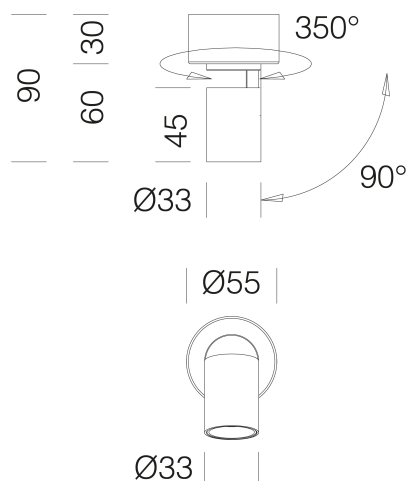

Arq - D - plafone - orientabile

Codice: 22047310-00

INFORMAZIONI GENERALI

Articolo	Arq - D - plafone - orientabile
Codice	22047310-00

DIMENSIONI E PESO

Altezza (mm)	90 mm
Diametro (Ø) (mm)	55 mm
Peso (Kg)	0.2 kg

Arg - D - plafone - orientabile

Codice: 22047310-00

DATI FOTOMETRICI

Sorgente luminosa	LED
CRI	90
Flusso luminoso (uscente) (lm)	550 lm
Potenza assorbita (totale) (W)	5 W
CCT	3000 K
Efficienza luminosa (lm/W)	110 lm/W
Low Flicker	apparecchio con Flicker molto contenuto: luce uniforme per una maggior sicurezza visiva.
Apertura fascio	36 °
Mantenimento del flusso luminoso LED	50000 hr, L 80, B 20

CARATTERISTICHE MECCANICHE

Resistenza meccanica agli urti (IK)	IK07
IP	40

Arq - D - plafone - orientabile

Codice: 22047310-00

MATERIALI E COLORI

DOWNLOAD

MONTAGGI

IstruzioniMontaggio ARQ D REV1.pdf