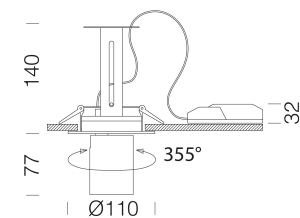

Asso C - Small incasso

Codice: 22043534-00

MATERIALI E COLORI

Corpo	in alluminio pressofuso con molle per incasso.
Ottica	in alluminio brillantato ad alto rendimento, antiabbagliamento.
Verniciatura	a polvere con vernice epossidica in poliestere resistente ai raggi UV.
Colore	Nero
Equipaggiamento	molle di fissaggio al controsoffitto realizzate in filo di acciaio zincato.

NORME E CONFORMITÀ

Classe sicurezza fotobiologica	RG0
Marche e test	CE
Norme di riferimento	EN60598-1. Hanno grado di protezione secondo la norma EN60529.
Etichetta Energetica	E

GARANZIA

Garanzia post-vendita	5 yr