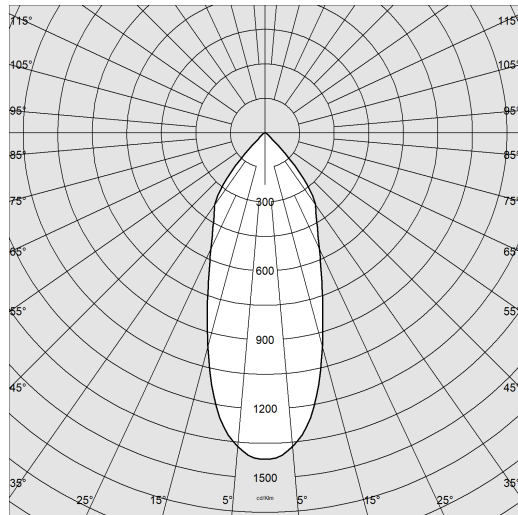

Asso C - Small incasso

Codice: 22043534-00

DATI FOTOMETRICI

Sorgente luminosa	LED COB
CRI	>80
Flusso luminoso (uscente) (lm)	1401 lm
Potenza assorbita (totale) (W)	14 W
CCT	3000 K
Efficienza luminosa (lm/W)	100 lm/W
Low Flicker	apparecchio con Flicker molto contenuto: luce uniforme per una maggior sicurezza visiva.
Apertura fascio	40 °
Mantenimento del flusso luminoso LED	70000 hr, L 80, B 10

CARATTERISTICHE MECCANICHE

Resistenza meccanica agli urti (IK)	IK07
IP	20