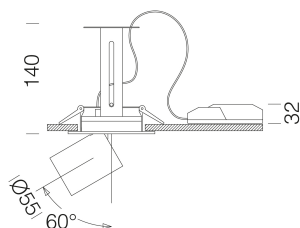

Asso C - Small incasso

Codice: 22043534-00

MATERIALI E COLORI

Corpo	in alluminio pressofuso con molle per incasso.
Ottica	in alluminio brillantato ad alto rendimento, antiabbagliamento.
Verniciatura	a polvere con vernice epossidica in poliestere resistente ai raggi UV.
Colore	Nero
Equipaggiamento	molle di fissaggio al controsoffitto realizzate in filo di acciaio zincato.

NORME E CONFORMITÀ

Classe sicurezza fotobiologica	RG0
Marche e test	CE
Norme di riferimento	EN60598-1. Hanno grado di protezione secondo la norma EN60529.
Etichetta Energetica	E

GARANZIA

Garanzia post-vendita	5 yr