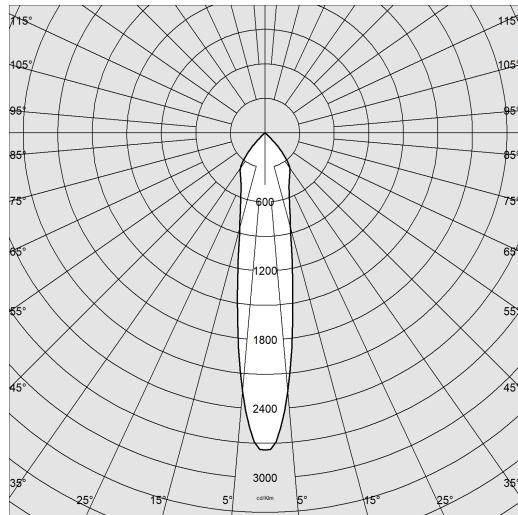

Asso C - Small incasso

Codice: 22043510-1241

DATI FOTOMETRICI

Sorgente luminosa	LED COB
CRI	>80
Flusso luminoso (uscente) (lm)	1455 lm
Potenza assorbita (totale) (W)	14 W
CCT	3000 K
Efficienza luminosa (lm/W)	104 lm/W
Low Flicker	apparecchio con Flicker molto contenuto: luce uniforme per una maggior sicurezza visiva.
Apertura fascio	20 °
Mantenimento del flusso luminoso LED	70000 hr, L 80, B 10

CARATTERISTICHE MECCANICHE

Resistenza meccanica agli urti (IK)	IK07
IP	20