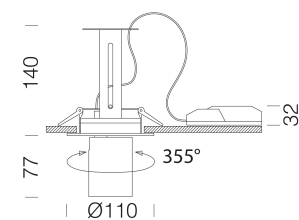

Asso C - Small incasso

Codice: 22043510-1241

MATERIALI E COLORI

Corpo	in alluminio pressofuso con molle per incasso.
Ottica	in alluminio brillantato ad alto rendimento, antiabbagliamento.
Verniciatura	a polvere con vernice epossidica in poliesteri resistente ai raggi UV.
Colore	Bianco
Equipaggiamento	molle di fissaggio al controsoffitto realizzate in filo di acciaio zincato.

NORME E CONFORMITÀ

Classe sicurezza fotobiologica	RG0
Marche e test	CE
Norme di riferimento	EN60598-1. Hanno grado di protezione secondo la norma EN60529.
Etichetta Energetica	E

GARANZIA

Garanzia post-vendita	5 yr