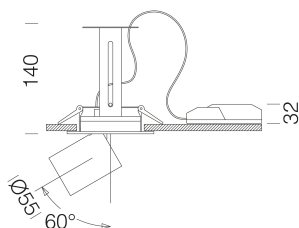

Asso C - Small incasso

Codice: 22043510-1241

MATERIALI E COLORI

Corpo	in alluminio pressofuso con molle per incasso.
Ottica	in alluminio brillantato ad alto rendimento, antiabbagliamento.
Verniciatura	a polvere con vernice epossidica in poliesteri resistente ai raggi UV.
Colore	Bianco
Equipaggiamento	molle di fissaggio al controsoffitto realizzate in filo di acciaio zincato.

NORME E CONFORMITÀ

Classe sicurezza fotobiologica	RG0
Marche e test	CE
Norme di riferimento	EN60598-1. Hanno grado di protezione secondo la norma EN60529.
Etichetta Energetica	E

GARANZIA

Garanzia post-vendita	5 yr