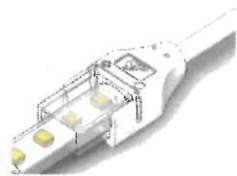

Connettore Strip con cavo - 10mm

Codice: 22028323-00

INFORMAZIONI GENERALI

Articolo	Connettore Strip con cavo - 10mm
Codice	22028323-00

DIMENSIONI E PESO

Lunghezza (mm)	170 mm
Larghezza (mm)	12 mm
Altezza (mm)	5 mm
Peso (Kg)	0.1 kg

Per connettere Strip LED IP20/IP65 da 10mm. Cavo da 150mm.

22028301-00 10mm 2 PIN
22028322-00 10mm 4 PIN
22028323-00 10mm 5 PIN

Connettore Strip con cavo - 10mm

Codice: 22028323-00

Connettore Strip con cavo - 10mm

Codice: 22028323-00

GARANZIA

Garanzia post-vendita	0 yr
-----------------------	------

DOWNLOAD

Connettore Strip con cavo - 10mm

Codice: 22028323-00

Strip 60LED - IP20 - CRI 80 - 24V - 100lm-W

Strip 120LED - IP20 - CRI 80 - 24V - 100lm-W