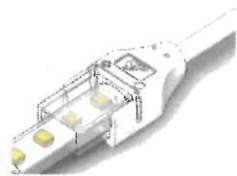

Connettore Strip con cavo - 8mm - 2 PIN

Codice: 22028302-00

INFORMAZIONI GENERALI

Articolo	Connettore Strip con cavo - 8mm - 2 PIN
Codice	22028302-00

DIMENSIONI E PESO

Lunghezza (mm)	170 mm
Larghezza (mm)	10 mm
Altezza (mm)	5 mm
Peso (Kg)	0.1 kg

Per connettere Strip LED IP20/IP65 da 8mm. Cavo da 150mm.

Connettore Strip con cavo - 8mm - 2 PIN

Codice: 22028302-00

Connettore Strip con cavo - 8mm - 2 PIN

Codice: 22028302-00

GARANZIA

Garanzia post-vendita	0 yr
-----------------------	------

DOWNLOAD

Connettore Strip con cavo - 8mm - 2 PIN

Codice: 22028302-00

Strip 60LED - IP20 - CRI 80 - 24V - 100lm-W

Strip 120LED - IP20 - CRI 80 - 24V - 100lm-W

Strip 120LED - IP65 - CRI 80 - 24V - 100lm-W