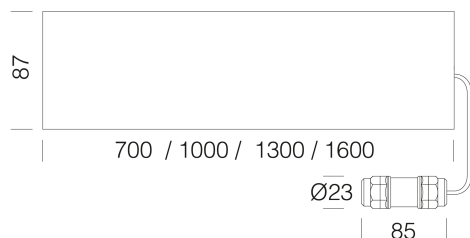

Micro Liset COVER - Cilindrica Professional

Codice: 22013076-00

MATERIALI E COLORI

Corpo	struttura in profilato di alluminio anodizzato con testate in alluminio.
Diffusore	tubo in PMMA trasparente stabilizzato ai raggi u.V.
Colore	Bianco
Equipaggiamento	completo di connettore stagno IP67 per il collegamento alla linea.

NORME E CONFORMITÀ

Classe sicurezza fotobiologica	RG0
Marcature e test	CE
Norme di riferimento	EN60598-1. Hanno grado di protezione secondo la norma EN60529.
Etichetta Energetica	D

GARANZIA

Garanzia post-vendita	3 yr

DOWNLOAD

DISEGNI

DisegnoTecnico mlisetc.dxf