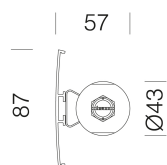

Micro Liset COVER - Cilindrica Professional

Codice: 22013076-00

MATERIALI E COLORI

Corpo	struttura in profilato di alluminio anodizzato con testate in alluminio.
Diffusore	tubo in PMMA trasparente stabilizzato ai raggi u.V.
Colore	Bianco
Equipaggiamento	completo di connettore stagno IP67 per il collegamento alla linea.

NORME E CONFORMITÀ

Classe sicurezza fotobiologica	RG0
Marcature e test	CE
Norme di riferimento	EN60598-1. Hanno grado di protezione secondo la norma EN60529.
Etichetta Energetica	D

GARANZIA

Garanzia post-vendita	3 yr

DOWNLOAD

DISEGNI

DisegnoTecnico mlisetc.dxf