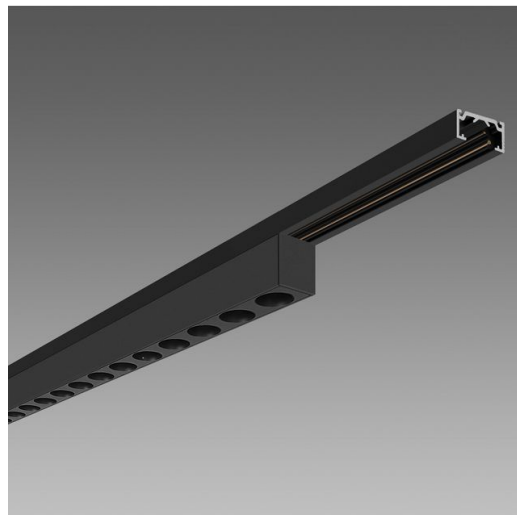

## Liset 2.0 mini - ottiche comfort - 48V DC

Codice: 22012730-1241

### INFORMAZIONI GENERALI

Articolo	Liset 2.0 mini - ottiche comfort - 48V DC
Codice	22012730-1241

### DIMENSIONI E PESO

Lunghezza (mm)	264 mm
Larghezza (mm)	20 mm
Altezza (mm)	30 mm
Peso (Kg)	0.1 kg

Liset 2.0 mini - ottiche comfort - 48V DC