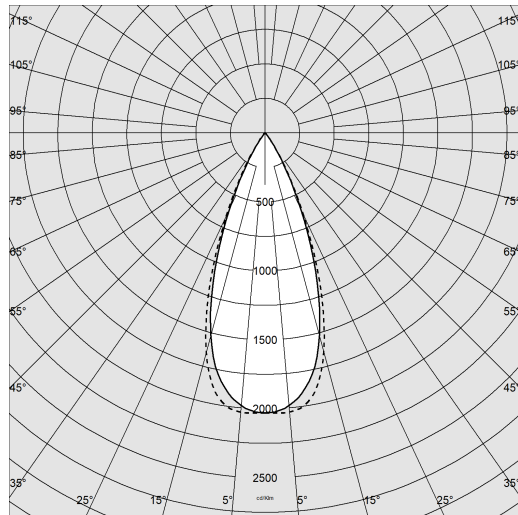

Liset 2.0 mini - ottiche comfort - 48V DC

Codice: 22012730-1241

DATI FOTOMETRICI

Sorgente luminosa	LED
CRI	>90
Flusso luminoso (uscente) (lm)	790 lm
Potenza assorbita (totale) (W)	7 W
CCT	3000 K
Efficienza luminosa (lm/W)	113 lm/W
Low Flicker	apparecchio con Flicker molto contenuto: luce uniforme per una maggior sicurezza visiva.
Consistenza cromatica	SDCM4
Apertura fascio	40 °
Mantenimento del flusso luminoso LED	70000 hr, L 80, B 10

CARATTERISTICHE MECCANICHE

Resistenza meccanica agli urti (IK)	IK07
IP	40