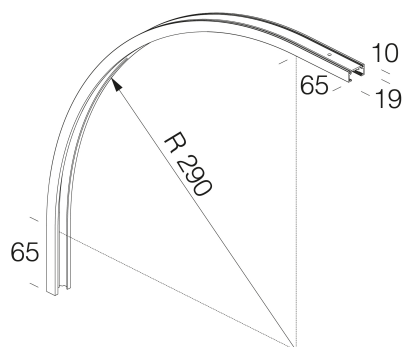

Curva soffitto/parete R290 per Binario MICRO P

Codice: 22962931-00

INFORMAZIONI GENERALI

Articolo	Curva soffitto/parete R290 per Binario MICRO P
Codice	22962931-00

3 viti e 3 tasselli per metro inclusi.

DIMENSIONI E PESO

Lunghezza (mm)	355 mm
Larghezza (mm)	355 mm
Altezza (mm)	19 mm
Peso (Kg)	0.1 kg

Curva soffitto/parete R290 per Binario MICRO P

Codice: 22962931-00

Curva soffitto/parete R290 per Binario MICRO P

Codice: 22962931-00

MATERIALI E COLORI

Corpo	3 viti e 3 tasselli per metro inclusi.
Colore	Nero

GARANZIA

Garanzia post-vendita	0 yr
-----------------------	------

DOWNLOAD

DISEGNI

DisegnoTecnico 22962931-00.dxf