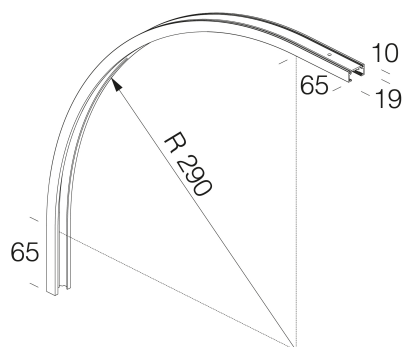

Curva soffitto/parete R290 per Binario MICRO P

Codice: 22962911-00

INFORMAZIONI GENERALI

Articolo	Curva soffitto/parete R290 per Binario MICRO P
Codice	22962911-00

3 viti e 3 tasselli per metro inclusi.

DIMENSIONI E PESO

Lunghezza (mm)	355 mm
Larghezza (mm)	355 mm
Altezza (mm)	19 mm
Peso (Kg)	0.1 kg

Curva soffitto/parete R290 per Binario MICRO P

Codice: 22962911-00

Curva soffitto/parete R290 per Binario MICRO P

Codice: 22962911-00

MATERIALI E COLORI

Corpo	3 viti e 3 tasselli per metro inclusi.
Colore	Bianco

GARANZIA

Garanzia post-vendita	0 yr
-----------------------	------

DOWNLOAD

DISEGNI

DisegnoTecnico 22962931-00.dxf