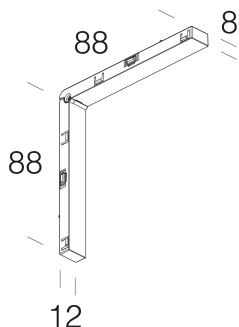

Giunto a L soffitto/parete per Binario MICRO P

Codice: 22961230-00

MATERIALI E COLORI

Corpo	Corpo in poliammide. Contatti in lega di rame.
Colore	Nero

GARANZIA

Garanzia post-vendita	0 yr