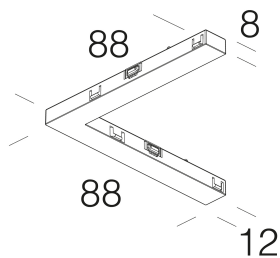

Giunto a L per Binario MICRO P

Codice: 22961130-00

MATERIALI E COLORI

Corpo	Corpo in poliammide. Contatti in lega di rame.
Colore	Nero

GARANZIA

Garanzia post-vendita	0 yr