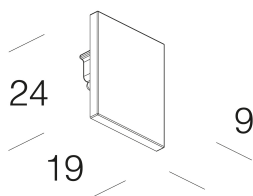

Testata di chiusura per Binario MICRO H

Codice: 22960431-00

MATERIALI E COLORI

Corpo	Corpo in poliammide.
Colore	Nero

GARANZIA

Garanzia post-vendita	0 yr