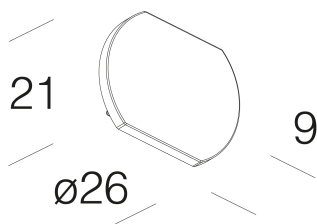

Testata di chiusura per Binario MICRO R

Codice: 22960413-00

MATERIALI E COLORI

Corpo	Corpo in poliammide.
Colore	Bianco

GARANZIA

Garanzia post-vendita	0 yr