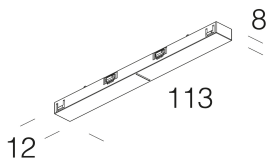

Giunto lineare per Binario MICRO

Codice: 22960330-00

MATERIALI E COLORI

Corpo	Corpo in poliammide. Contatti in lega di rame.
Colore	Nero

GARANZIA

Garanzia post-vendita	0 yr