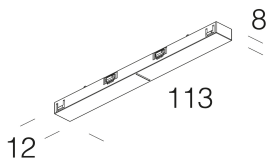

Giunto lineare per Binario MICRO

Codice: 22960310-00

MATERIALI E COLORI

Corpo	Corpo in poliammide. Contatti in lega di rame.
Colore	Bianco

GARANZIA

Garanzia post-vendita	0 yr