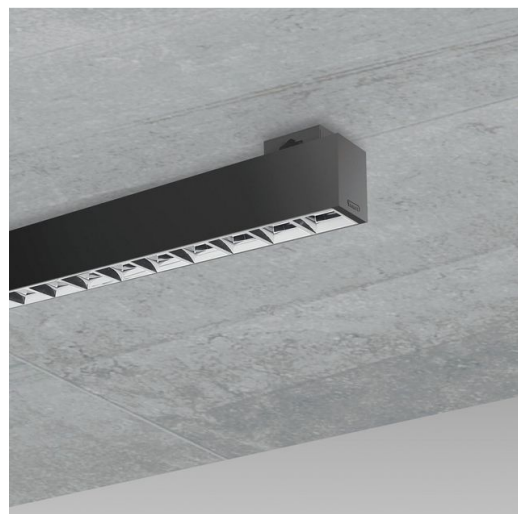

Liset 2.0 - plafone - ottiche comfort DARK- UGR<19

Codice: 22303934-1241

INFORMAZIONI GENERALI

Articolo	Liset 2.0 - plafone - ottiche comfort DARK- UGR<19
Codice	22303934-1241

DIMENSIONI E PESO

Lunghezza (mm)	575 mm
Larghezza (mm)	50 mm
Altezza (mm)	60 mm
Peso (Kg)	1.7 kg

Liset 2.0 è un sistema lineare e modulare facilmente componibile, in grado di offrire una serie di varianti d'illuminazione in qualsiasi ambiente venga installato, come nel retail, in contesti artistici e culturali o nelle zone di accoglienza e/o ospitalità. Compatto, elegante, flessibile e dalle dimensioni ridotte, Liset 2.0 è facilmente installabile ad incasso, plafone, sospensione e binario. È disponibile in tre versioni: con ottica lamellare dark light UGR<19, con ottica bianca o nera comfort in policarbonato e diffusore in policarbonato opale. Tutta la gamma è equipaggiata con LED da 4000K - CRI 80 e 90 di ultima generazione, che permettono di inserirlo facilmente in ogni progetto illuminotecnico.

Liset 2.0 è un vero e proprio sistema multifunzionale, studiato per utilizzare al meglio la tecnologia LED. La pulizia delle linee e l'efficienza luminosa permettono di ottenere straordinari effetti di luce e ombre. L'estrema flessibilità del sistema è garantita dalle numerose composizioni realizzabili grazie al modulo angolare, il quale consente realizzazioni TUTTA LUCE, garantendo un'illuminazione uniforme dell'ambiente ed un costante comfort visivo. La caratteristica principale del sistema è la possibilità di integrare un'ampia scelta di moduli aggiuntivi ad incasso, spot a plafone e proiettori della serie Matrix Q; grazie alle diverse combinazioni di potenza, lumen, fasci luminosi e di finiture estetiche, Liset 2.0 System si integra perfettamente in ogni contesto architettonico valorizzando lo spazio espositivo e gli oggetti in esso contenuti.