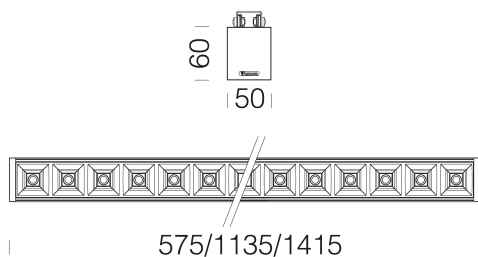

Liset 2.0 - plafone - ottiche comfort DARK- UGR<19

Codice: 22303934-1241

DATI FOTOMETRICI

Sorgente luminosa	LED
CRI	>80
Flusso luminoso (uscente) (lm)	2578 lm
Potenza assorbita (totale) (W)	18 W
CCT	4000 K
Efficienza luminosa (lm/W)	143 lm/W
Fattore di abbagliamento UGR (EN 12464-1) (coefficiente di riflessione: soffitto 0,7 - pareti 0,5)	UGR<19, secondo le norme EN 12464.
Low Flicker	apparecchio con Flicker molto contenuto: luce uniforme per una maggior sicurezza visiva.
Consistenza cromatica	SDCM3
Apertura fascio	65 °
Mantenimento del flusso luminoso LED	50000 hr, L 90, B 10

CARATTERISTICHE MECCANICHE

Resistenza meccanica agli urti (IK)	IK07
IP	40

Liset 2.0 - plafone - ottiche comfort DARK- UGR<19

Codice: 22303934-1241

MATERIALI E COLORI

Corpo	in alluminio estruso con testate in alluminio pressofuso.
Ottica	in policarbonato metallizzato anti-abbagliamento per un migliore comfort visivo.
Verniciatura	a polvere con vernice epossidica in poliestere resistente ai raggi UV.
Colore	Nero
Warnings	Mantenimento flusso luminoso al 80%: 100.000h (L80B10) o mantenimento flusso luminoso al 90%: 50.000h (L90B10).