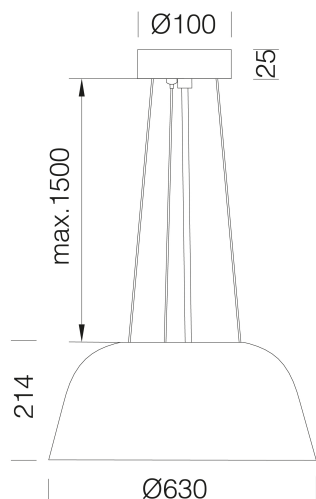

Silent - CCT SWITCH - sospensione con anello fonoassorbente

Codice: 22224515-00

MATERIALI E COLORI

Corpo	in policarbonato predisposto per l'installazione a sospensione con basetta con cavo di serie. Anello: tessuto fonoassorbente colore, resistente alla prova del filo incandescente, di serie colore PANTONE Cool Gray 6C.
Diffusore	in policarbonato antiabbagliamento infrangibile ed autoestinguente.
Colore	Bianco

NORME E CONFORMITÀ

Classe sicurezza fotobiologica	RG0
Marcature e test	CE
Norme di riferimento	EN60598-1. Hanno grado di protezione secondo la norma EN60529.
Etichetta Energetica	C

GARANZIA

Garanzia post-vendita	3 yr

DOWNLOAD

MONTAGGI

[IstruzioniMontaggio SILENT rev2.pdf](#)

DISEGNI

[DisegnoTecnico silent.dxf](#)